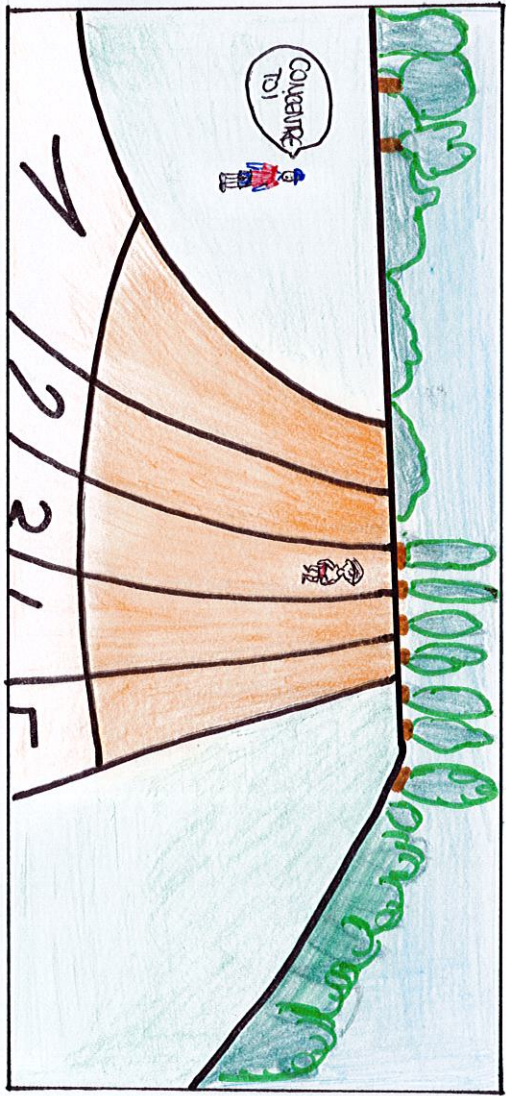

entrée au stade Charlety à Paris
à 9h30.

Course contre le temps

Nom/prénom	Vitesse
Marius Lapin	9,61 s 1
Gaetan Gruda	9,90 s 2
Fouad Gault	10,01 s 3
Hubert Canet	10,70 s 4

Course contre le temps