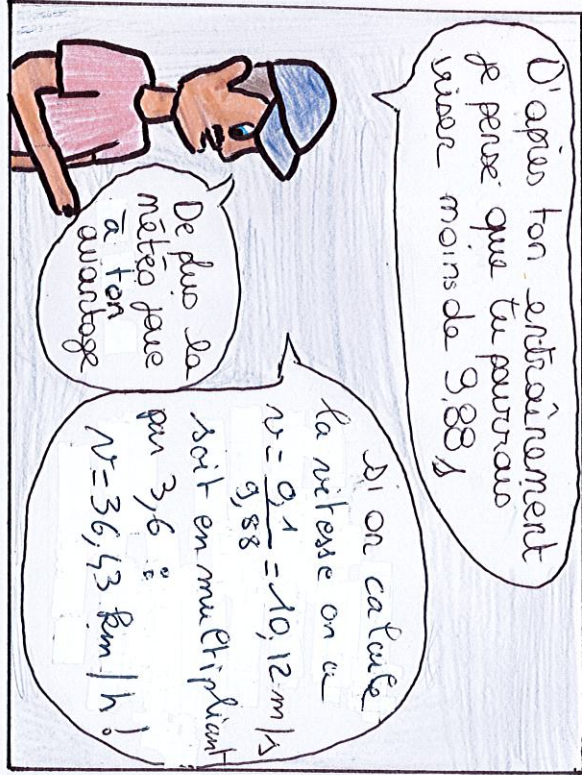

entrée au stade Charlety à Paris
à 9h30.

Course contre le temps

Nom/prénom	Vitesse
Marius Lapin	9,61 s 1
Gaetan Gruda	9,90 s 2
Fouad Gault	10,01 s 3
Hubert Canet	10,70 s 4

Course contre le temps