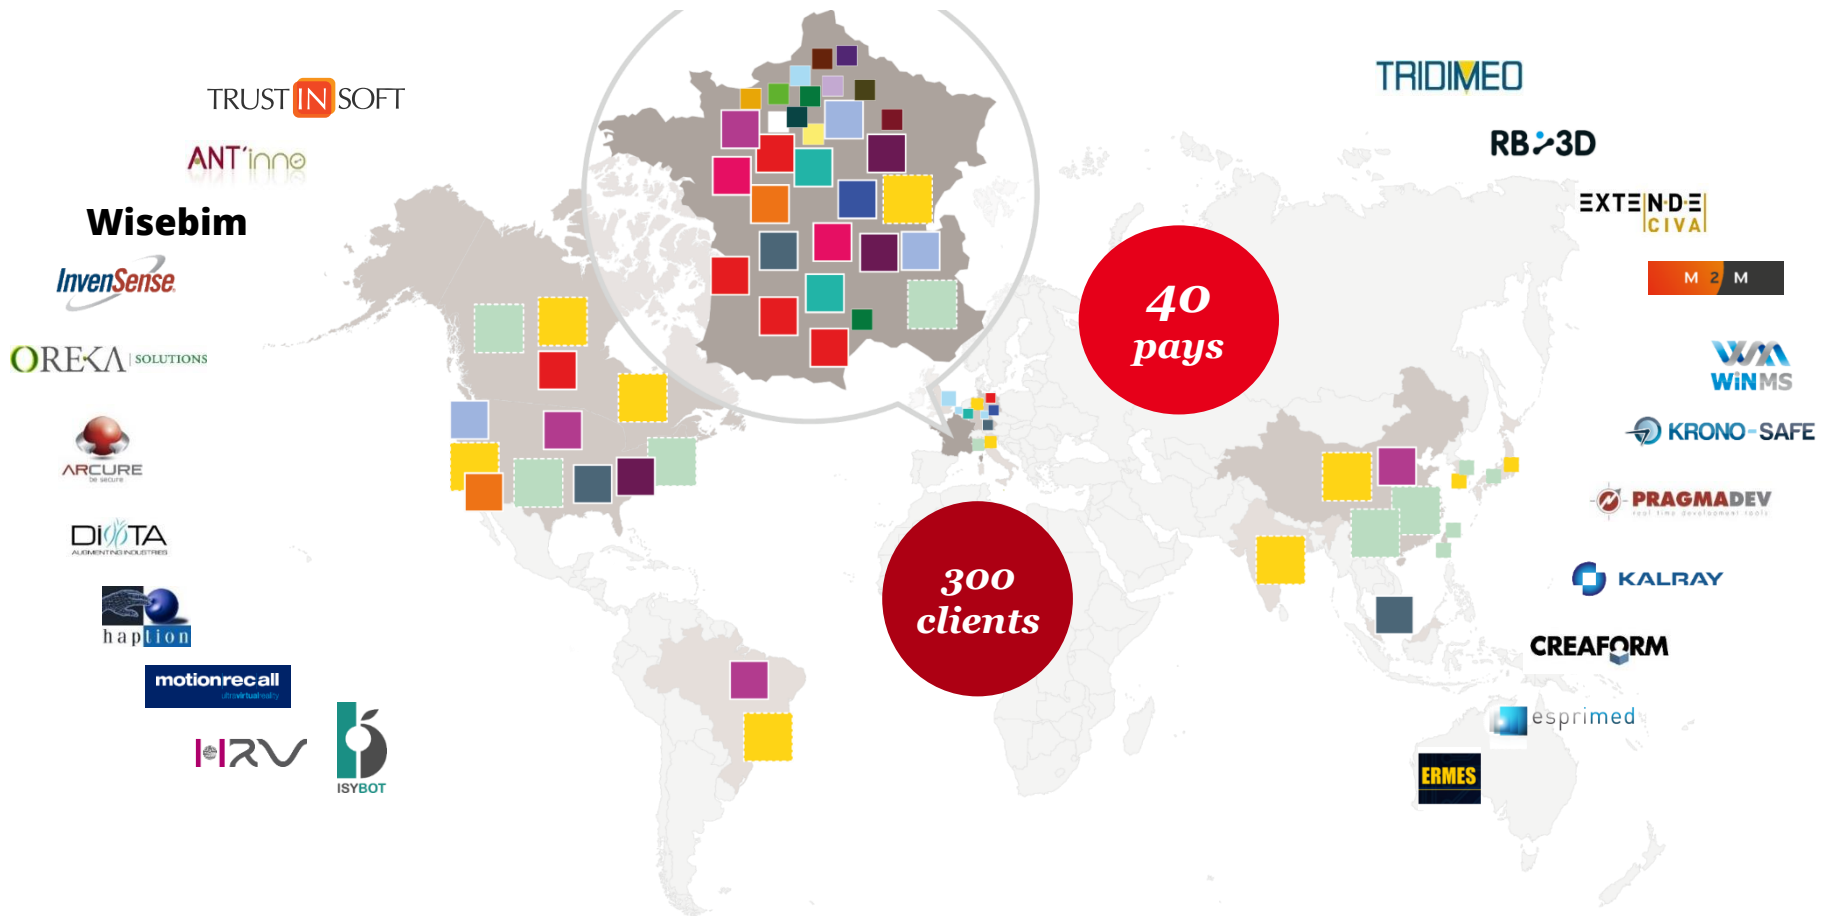

à partir de
use case industriels

Projets courts - ciblés

Approche usages

Technologies matures

Montage projets rapide

LA VINGTAINE DE START UP DU CEA LIST DANS LE MONDE

TRUST IN SOFT

ANT'INNO

Wisebim

InvenSense

OREKA SOLUTIONS

ARCURE DE SECURE

DIOTA ALIMENTAIRE INNOVATION

haption

motionrecall

HRV