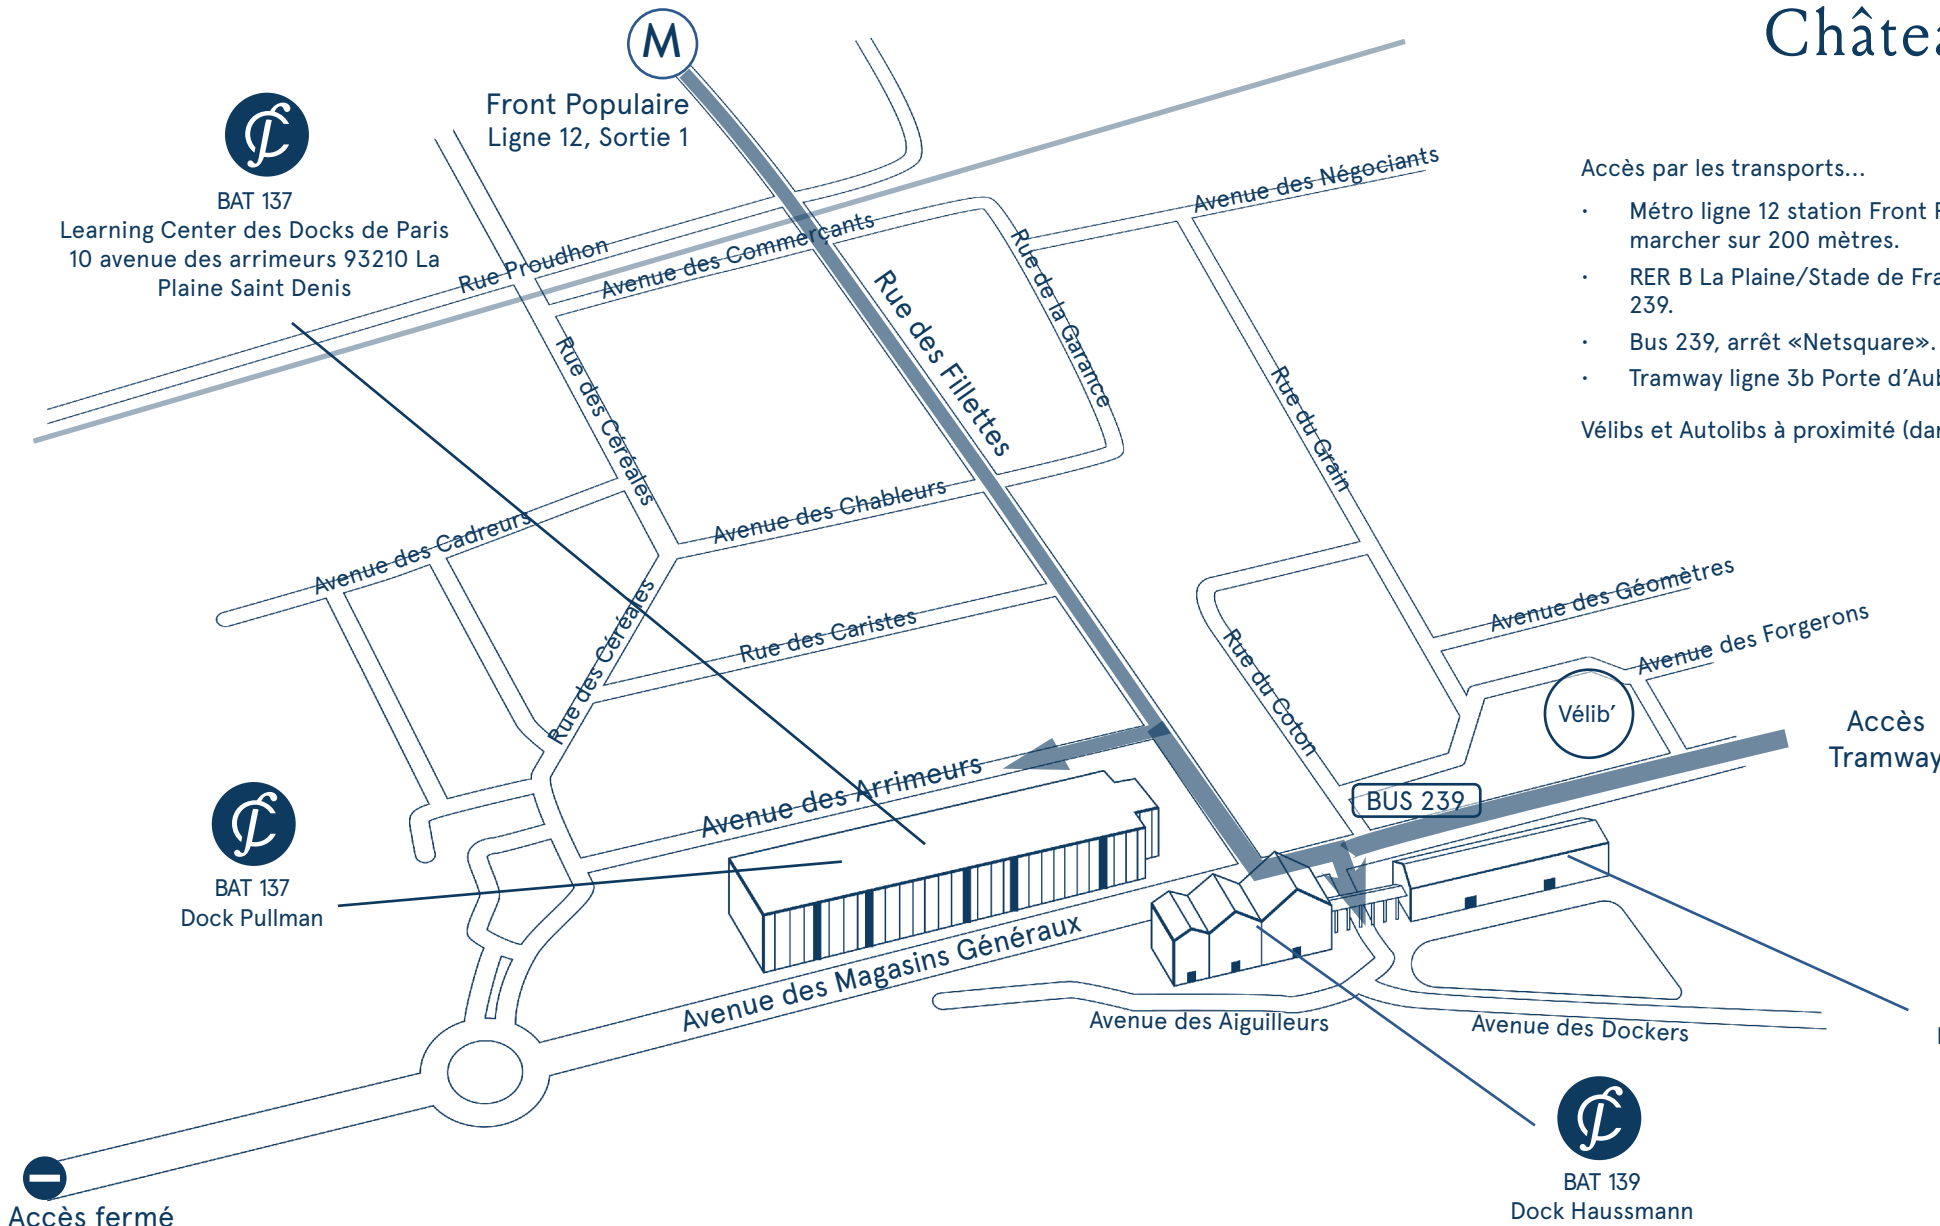

Les Docks de Paris

87 Avenue des Magasins Généraux - 93300 Aubervilliers

Châteaufarm'

Accès par les transports...

- Métro ligne 12 station Front Populaire (sortie n°1), à 3 minutes à pied.
- RER B La Plaine/Stade de France, puis Bus 239, direction Porte d'Aubervilliers.
- Bus 239, arrêt «Netsquare».
- Tramway ligne 3b Porte d'Aubervilliers.

En voiture...

- Porte d'Aubervilliers à 1 km*.
- Aéroport Charles-de-Gaulle à 30 min.
- Parkings sur place...

Vélib's et Autolib's à proximité (dans le parc).

Contact : 01 70 32 06 06 - www.chateaufarm.com

Adresse GPS et entrée du Parc Icade en voiture : 45 avenue Victor Hugo à Aubervilliers

Les Docks de Paris

87 Avenue des Magasins Généraux - 93300 Aubervilliers

Châteaufarm'

Accès par les transports...

- Métro ligne 12 station Front Populaire, puis marcher sur 200 mètres.
- RER B La Plaine/Stade de France, puis Bus 239.
- Bus 239, arrêt «Netsquare».
- Tramway ligne 3b Porte d'Aubervilliers.