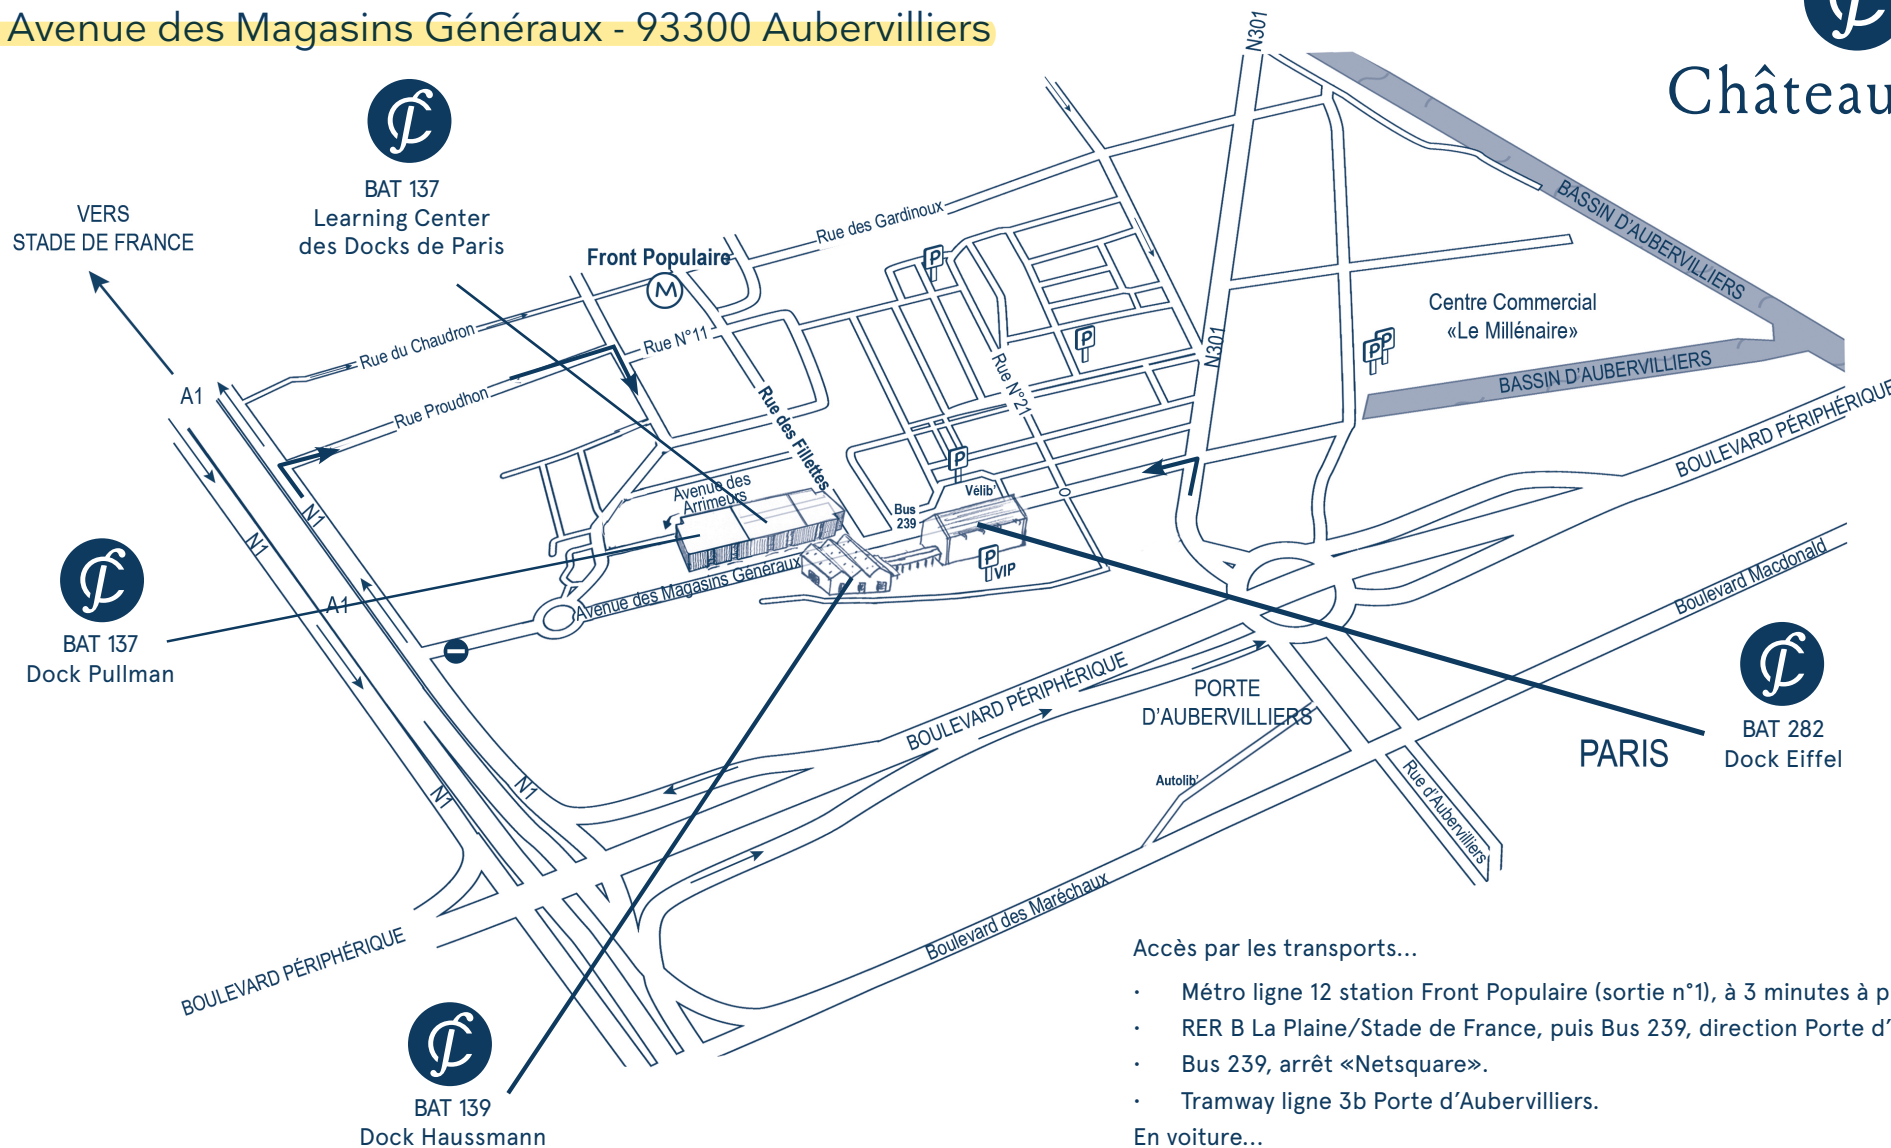

Les Docks de Paris

87 Avenue des Magasins Généraux - 93300 Aubervilliers

Châteaufarm'

Accès par les transports...

- Métro ligne 12 station Front Populaire (sortie n°1), à 3 minutes à pied.
- RER B La Plaine/Stade de France, puis Bus 239, direction Porte d'Aubervilliers.
- Bus 239, arrêt «Netsquare».
- Tramway ligne 3b Porte d'Aubervilliers.

En voiture...

- Porte d'Aubervilliers à 1 km*.
- Aéroport Charles-de-Gaulle à 30 min.
- Parkings sur place...

Vélib's et Autolib's à proximité (dans le parc).

Contact : 01 70 32 06 06 - www.chateaufarm.com

Adresse GPS et entrée du Parc Icade en voiture : 45 avenue Victor Hugo à Aubervilliers

Les Docks de Paris

87 Avenue des Magasins Généraux - 93300 Aubervilliers

Châteaufarm'

Accès par les transports...

- Métro ligne 12 station Front Populaire, puis marcher sur 200 mètres.
- RER B La Plaine/Stade de France, puis Bus 239.
- Bus 239, arrêt «Netsquare».
- Tramway ligne 3b Porte d'Aubervilliers.