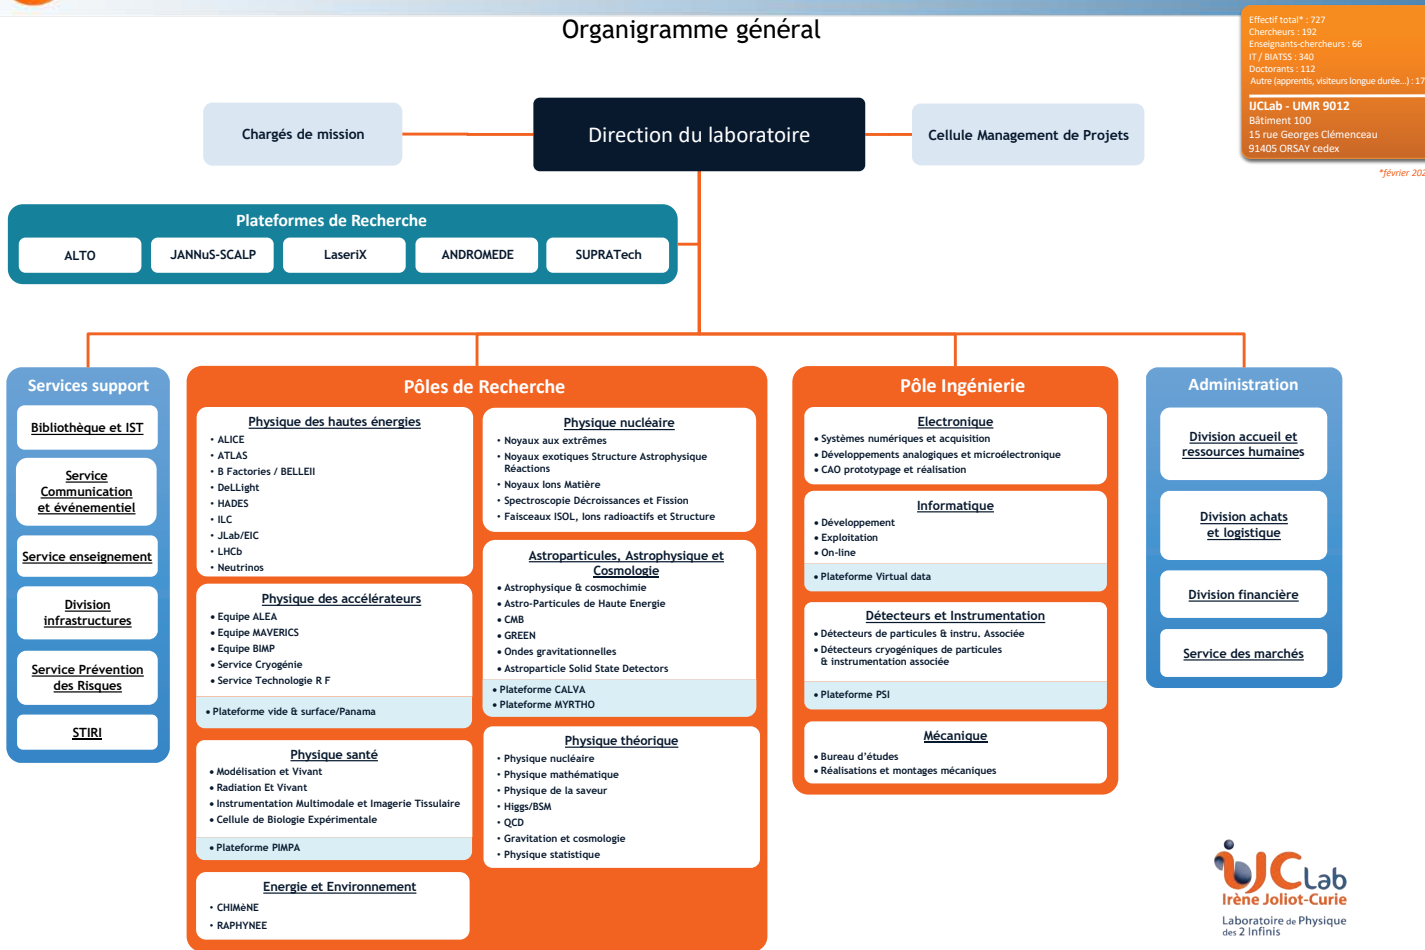

General organisation

Organigramme général

Effectif total* : 727
Chercheurs : 192
Enseignants-chercheurs : 66
IT / BIATSS : 340
Doctorants : 112
Autre (apprentis, visiteurs longue durée...): 17

IJCLab - UMR 9012
Bâtiment 100
15 rue Georges Clémenceau
91405 ORSAY cedex

*février 2022

710 members
530 staff
250 researchers
360 engineers and technicians

7 Research poles
31 teams
1 Engineering pole
4 technical departments
11 services
1 administrative pole
3 Divisions
1 Service
8 support services
5 research platforms

1. 3 governing bodies
2. CNRS (through IN2P3, Institut de Physique Nucléaire et de Physique des Particules)
   - U. Paris-Saclay
   - U. Paris Cité (Health Physics)

Dernière MAJ : 20/03/2022