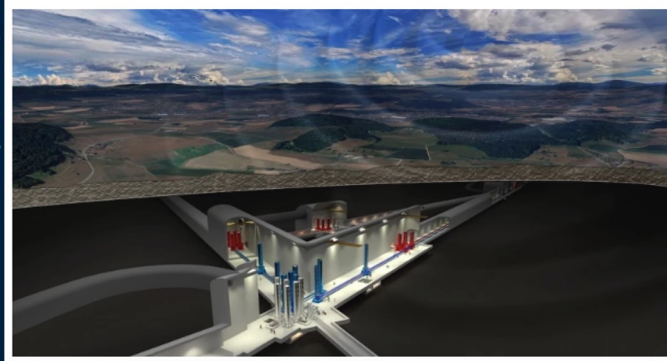

Subscribe Latest Issues SCIENTIFIC AMERICAN Sign In | Newsletters

SHARE LA

Support our mission [Subscribe](#)