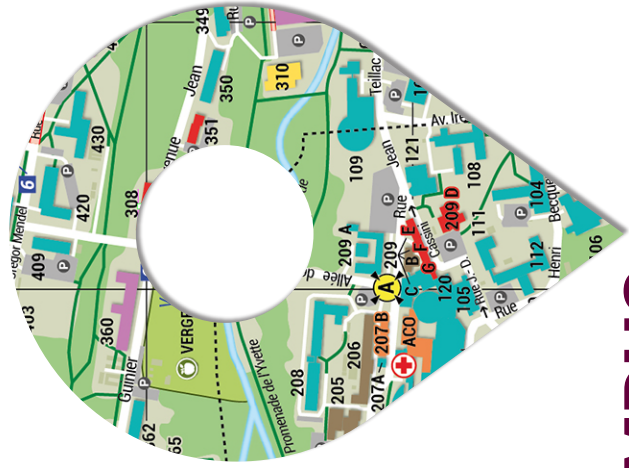

**Temps de trajet à pied en partant de...**

**...la gare de Bures-sur-Yvette**

<b>A</b> 14 min	<b>B</b> 13 min
<b>E</b> 26 min	

**...la gare d'Orsay Ville**

<b>A</b> 9 min	<b>B</b> 15 min
<b>C</b> 12 min	<b>D</b> 23 min

**...la gare du Guichet**

<b>C</b> 10 min	<b>D</b> 21 min
<b>E</b> 33 min	

<b>A</b> 10 min	<b>A</b> 13 min
<b>D</b> 13 min	<b>E</b> 8 min

100 m

# PLAN DU CAMPUS - BURES-SUR-YVETTE - GIF-SUR-YVETTE

UNIVERSITÉ  
PARIS  
SUD

97	G5
98	G5
99	G6
<b>bâtiments 100</b>	
100	F6
101	F6
101 B	F6
102	F6
103	F6
104	F6
105	E6
106	F6
107	F6
108	F6
109	F5
110	F6
111	F6
112	F6
120	F6
121	F6
199	F6

## LISTE DES RUES

Adeles, Rue des	G4
Aimé Cotton, Rue	F3
Alfred Kastler, Rue	F2
Alfred Kastler, Voie	D6
André Ampère, Rue	D5/6-E5
André Blanc-Lapierre, Rue	C1
André Rivière, Rue	G3
Arsonval, Rue d'	F2
Belvédère, Rue du	F3-G3
Bleuets, Rue des	B6
Bois, Avenue des	H5
Bois des Rames, Chem. du	H3
Bois des Rames, Rue du	H4
Carrière aux Chevaux, Rte de la	D4
Charles Darwin, Allée	D4-E4
Charles de Gaulle, Rue	C6-D6
Chartres, Rue du	H6
Chateau, Rue du	G4-G5
Chaufferie, Rue du	F6-G6
Chevreuse, Rue de	E4-H4
Claude Bernard, Rue	G4
Cordeliers, Ruelle des	H6
Découvertes, Allée des	F5
Descartes, Rue	D6
Docteur Collé, Rue du	B6
Doyen André Guinier, Rue du	D5-E4